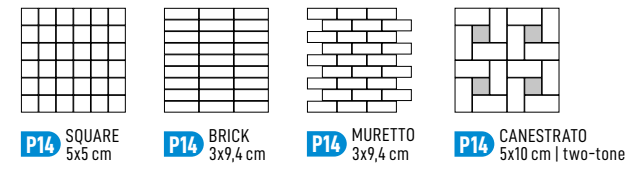

IMBALLI | PACKING LIST

FORMATI SIZES (cm)	SCATOLA | BOX			PALLET		
	Pz	Mq	Kg	Sc	Mq	Kg
60x120	3	2,16	34	30	64,8	1069
60x60	6	2,16	35,1	30	64,80	1093

MOSAICI | MOSAICS 30x30 cm

Premontati su rete | Mesh mounted mosaic

PEZZI SPECIALI | SPECIAL PIECES

BATTISCOPA
SKIRTING

P6 8x60 cm
P10 8x120 cm

ELEMENTO A "L"
"L" ELEMENT

P19 30x60x4,5 cm
P22 30x120x4,5 cm

Gres porcellanato smaltato
Glazed porcelain stoneware

LOFT