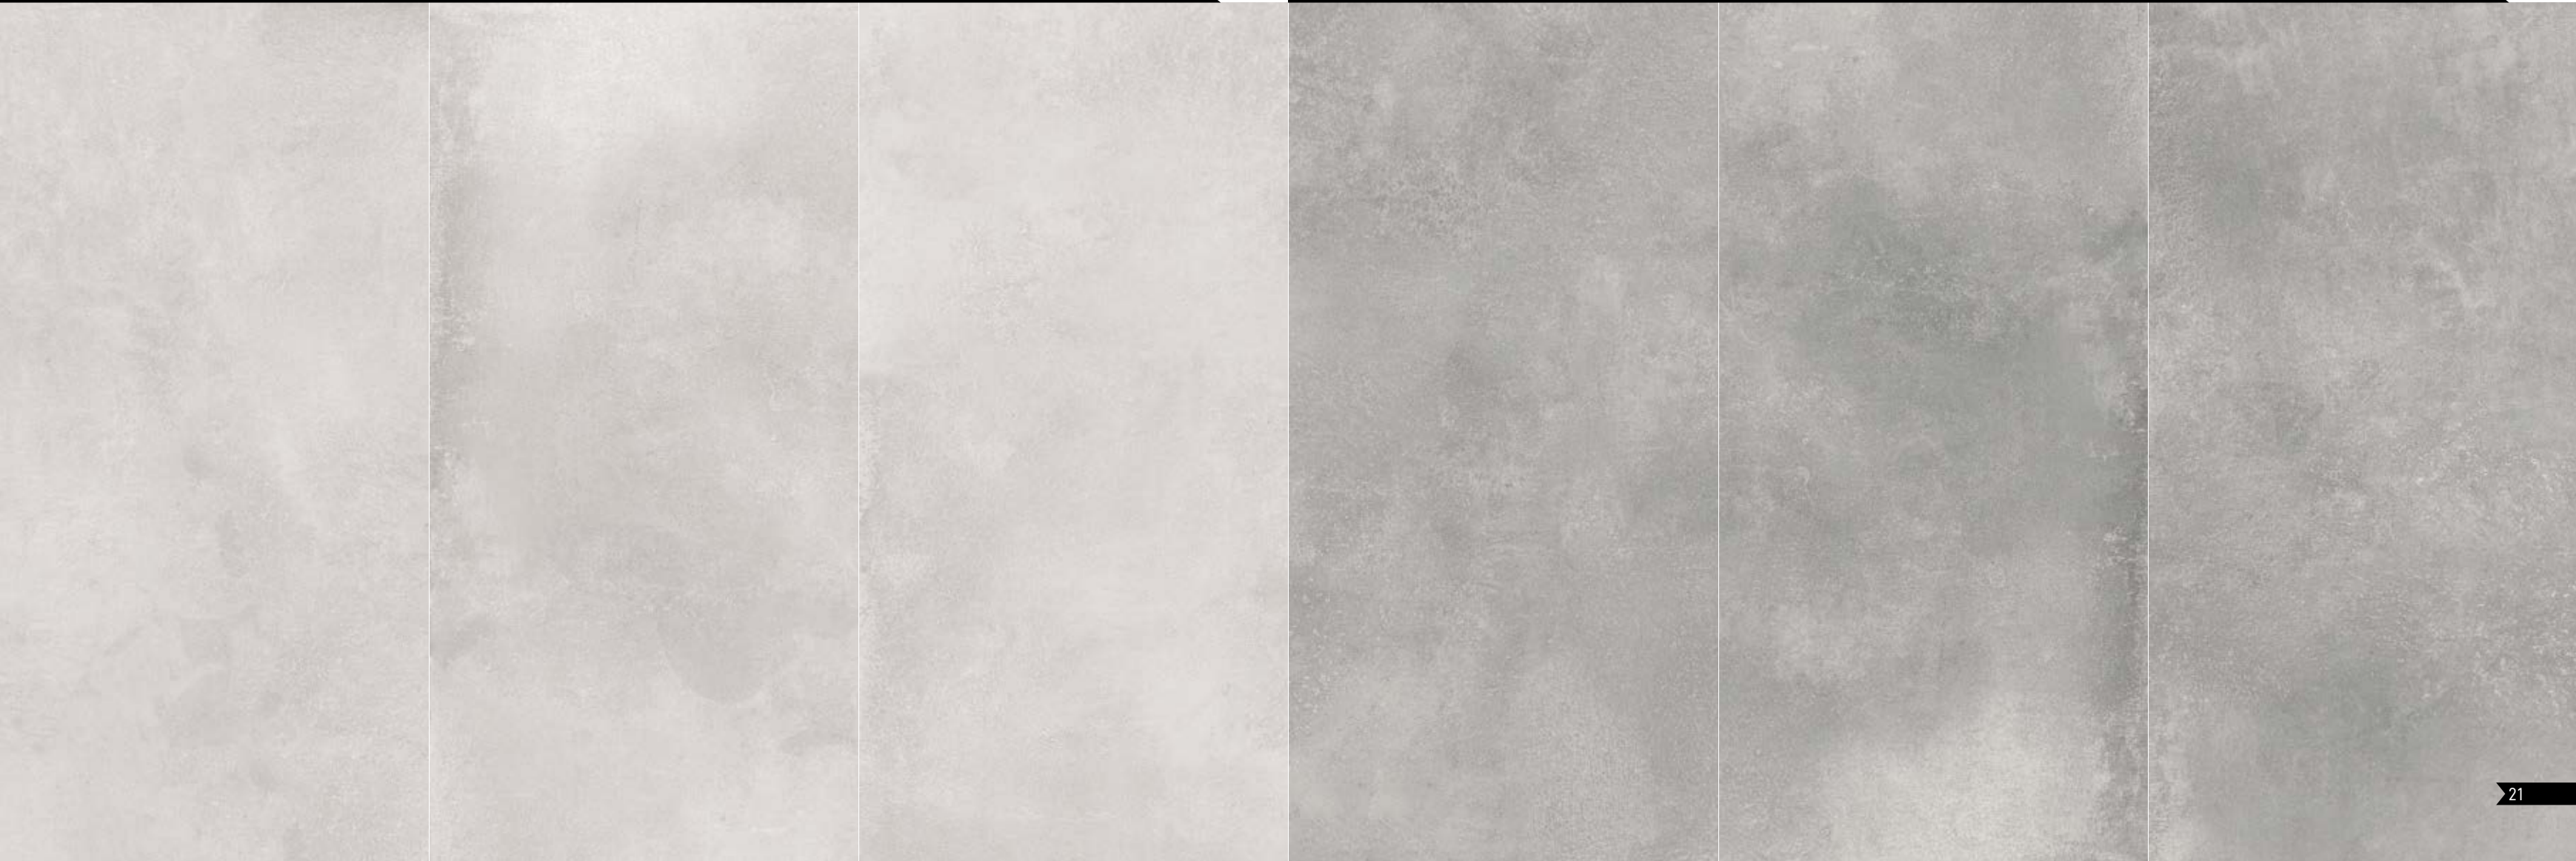

▼ VARIAZIONI GRAFICHE | GRAPHIC VARIATIONS

▲ DETTAGLIO | DETAIL

▼ VARIAZIONI GRAFICHE | GRAPHIC VARIATIONS

SOAPSTONE BEIGE 33x33 cm

SOAPSTONE

Gres porcellanato smaltato
Glazed porcelain stoneware

FORMATI SIZES
33x33 cm