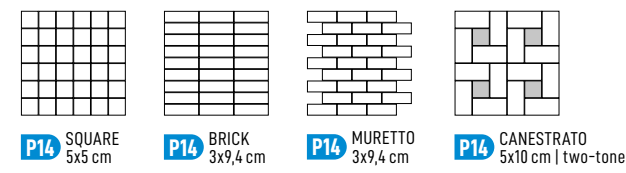

IMBALLI | PACKING LIST

FORMATI SIZES (cm)	SCATOLA | BOX			PALLET		
	Pz	Mq	Kg	Sc	Mq	Kg
60x120	3	2,16	34	30	64,8	1069
60x60	6	2,16	35,1	30	64,80	1093

MOSAICI | MOSAICS 30x30 cm

Premontati su rete | Mesh mounted mosaic

PEZZI SPECIALI | SPECIAL PIECES

BATTISCOPA
SKIRTING

P6 8x60 cm
P10 8x120 cm

ELEMENTO A "L"
"L" ELEMENT

P19 30x60x4,5 cm
P22 30x120x4,5 cm

Gres porcellanato smaltato
Glazed porcelain stoneware

LOFT