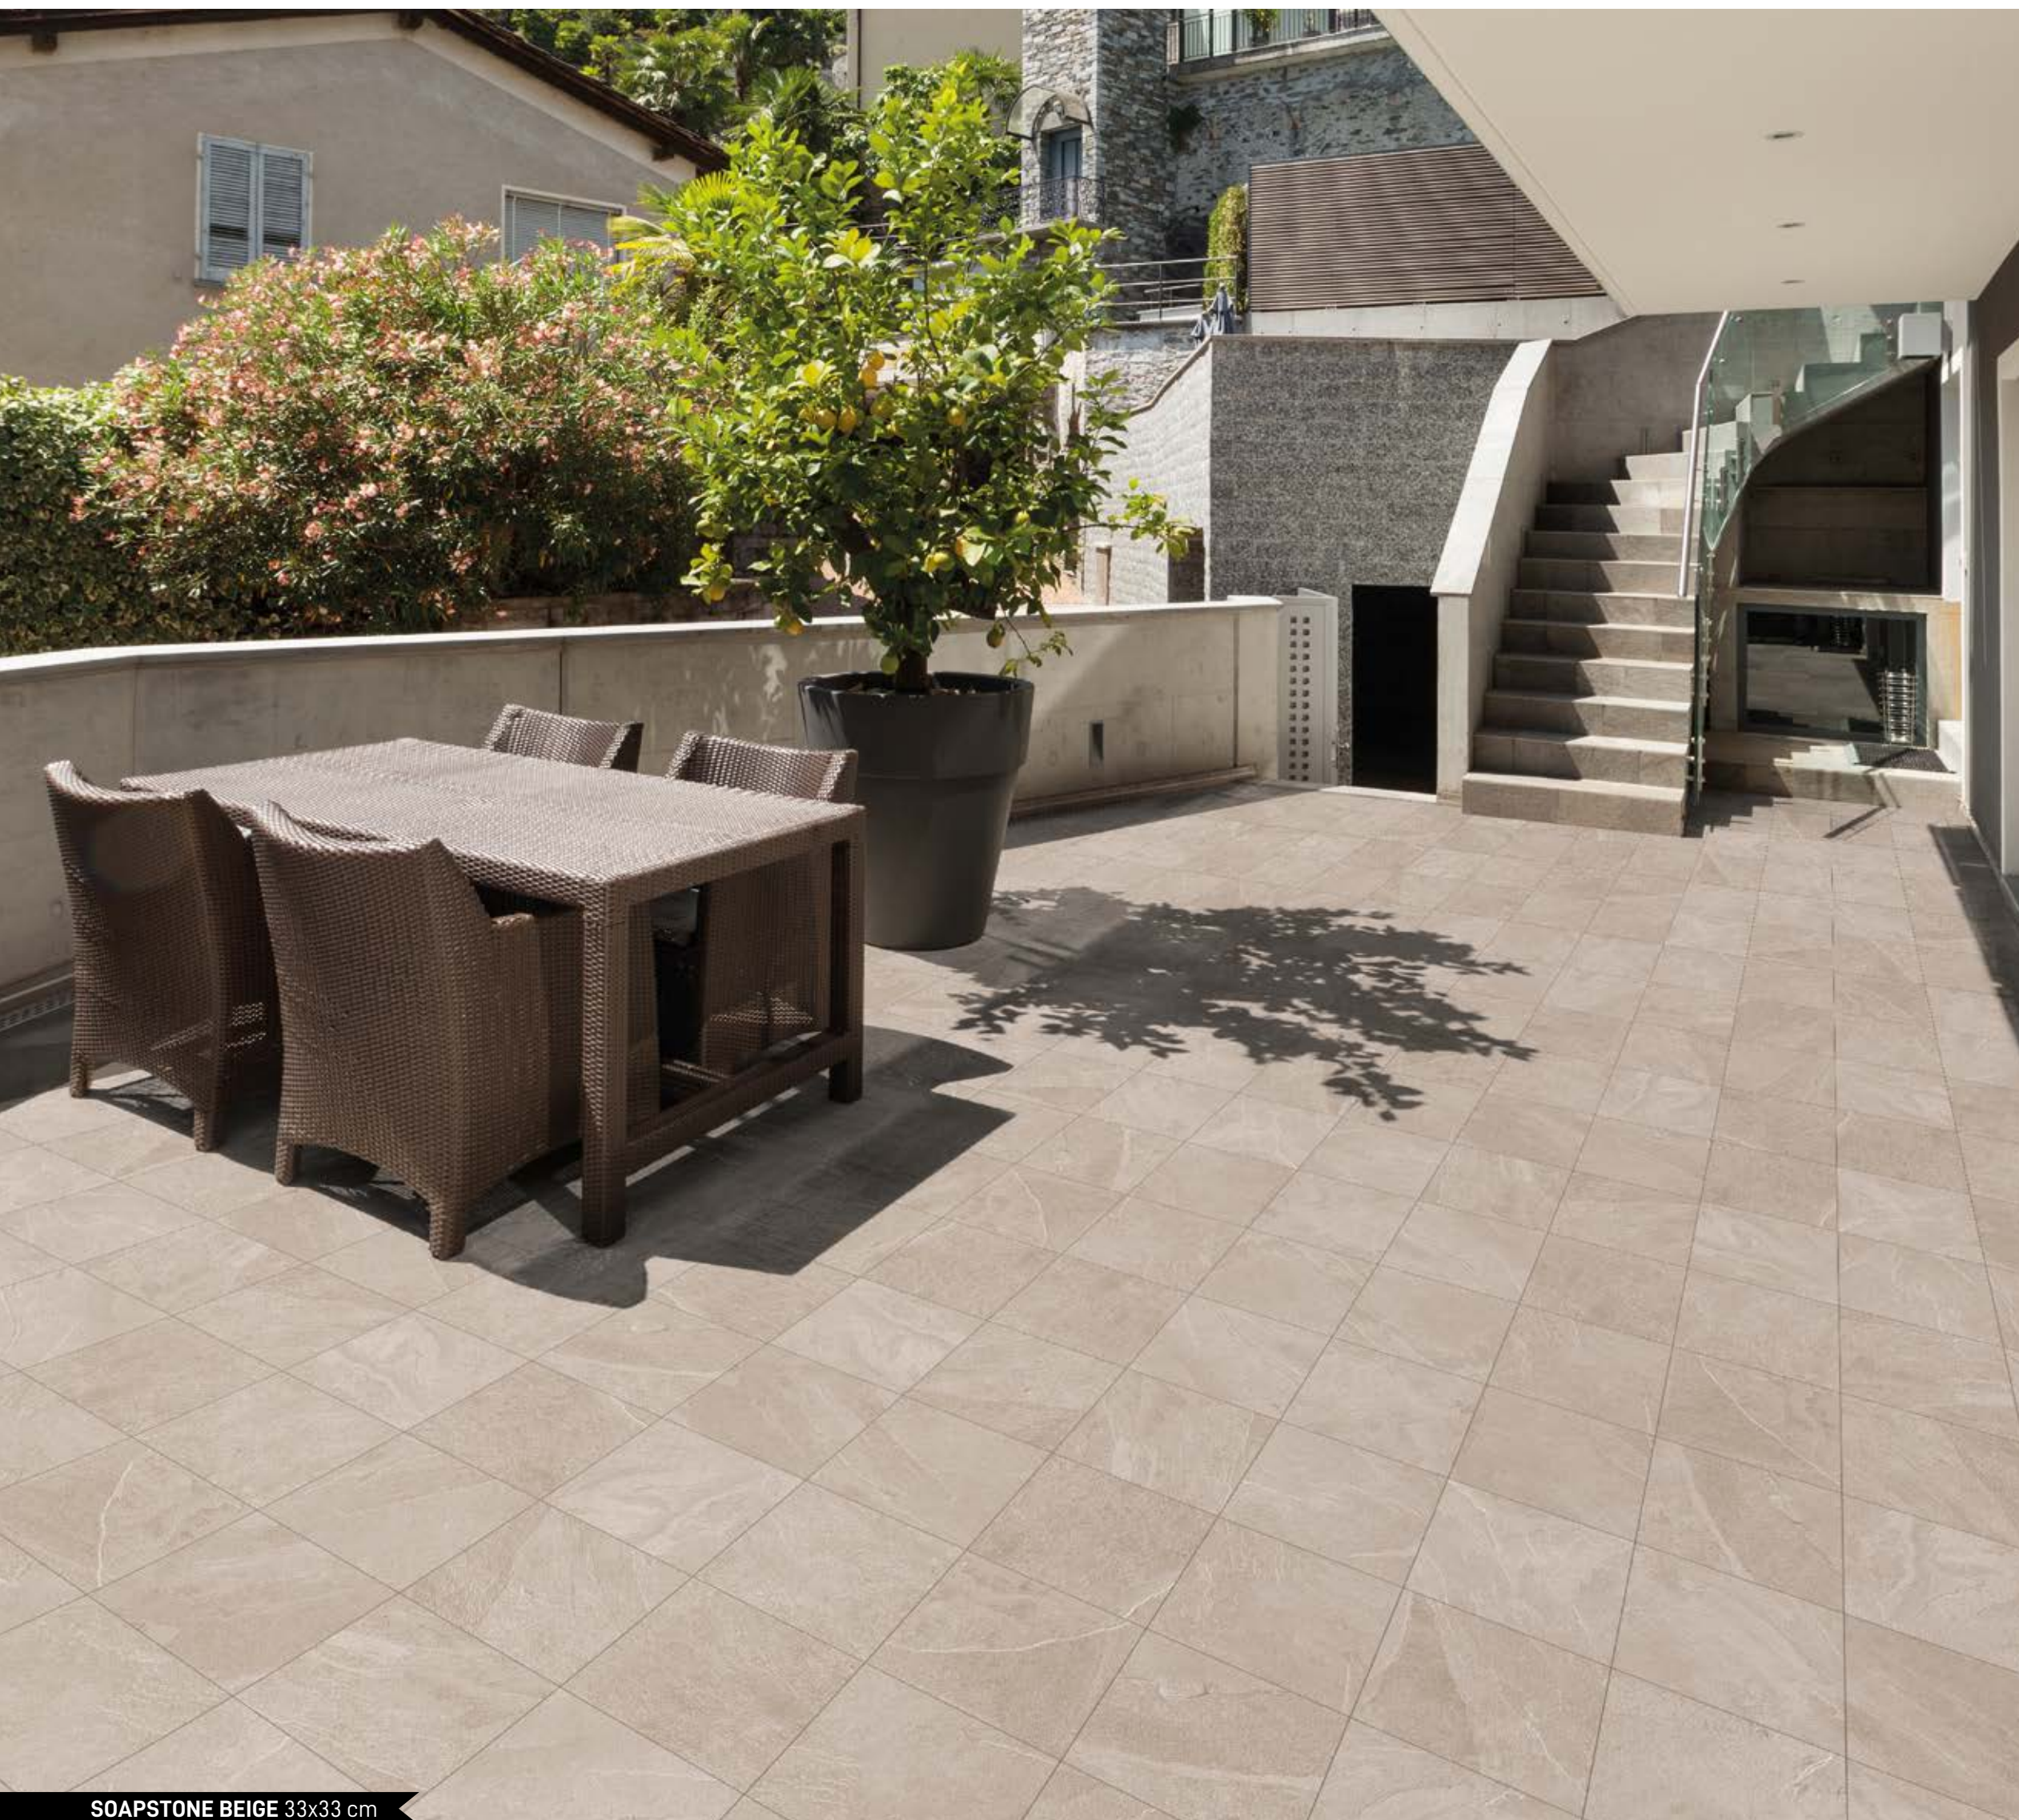

▼ VARIAZIONI GRAFICHE | GRAPHIC VARIATIONS

▲ DETTAGLIO | DETAIL

▼ VARIAZIONI GRAFICHE | GRAPHIC VARIATIONS

SOAPSTONE BEIGE 33x33 cm

SOAPSTONE

Gres porcellanato smaltato
Glazed porcelain stoneware

FORMATI SIZES
33x33 cm