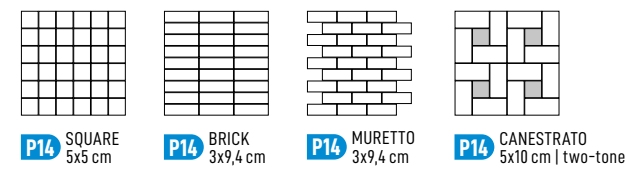

▼ VARIAZIONI GRAFICHE | GRAPHIC VARIATIONS

▲ DETTAGLIO | DETAIL

▼ VARIAZIONI GRAFICHE | GRAPHIC VARIATIONS

SOAPSTONE BEIGE 33x33 cm

SOAPSTONE

Gres porcellanato smaltato
Glazed porcelain stoneware

FORMATI SIZES
33x33 cm

IMBALLI | PACKING LIST

FORMATI SIZES (cm)	SCATOLA BOX			PALLET		
	Pz	Mq	Kg	Sc	Mq	Kg
33x33	13	1,42	22,10	46	65,32	1175

MOSAICI | MOSAICS 30x30 cm

Premontati su rete | Mesh mounted mosaic

PEZZI SPECIALI | SPECIAL PIECES