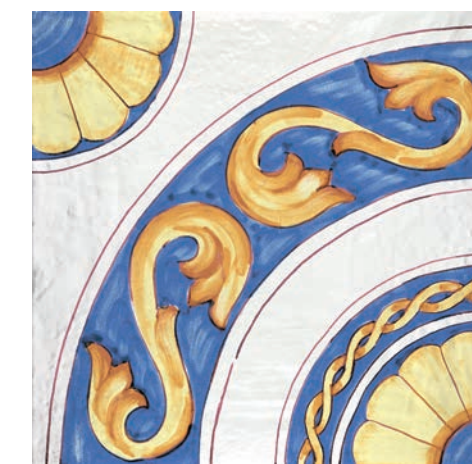

BATTISCOPA

P2 8x34 cm

ELEMENTO A "L"

P13 30x34x4,5 cm

Gres porcellanato smaltato *Glazed porcelain stoneware*

DECORI IN

FORMATO SIZE

34x34 19

▲ ESEMPIO SCHEMA DI POSA ▼

CAPRESE

▲ ESEMPIO SCHEMA DI POSA ▼

STABIA

DETTAGLIO DECORO STABIA ▼

▲ ESEMPIO SCHEMA DI POSA ▼

REGINA

IMBALLI