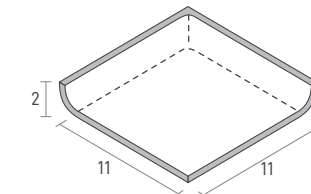

Battistraccio Angolo Interno **P17**