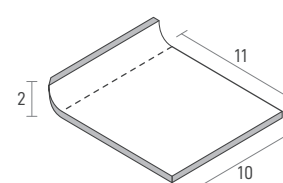

Battistraccio DX **P17**