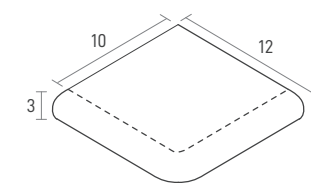

FORMATO (cm)	SCATOLA			PALLET		
	Pz	Mq	Kg	Sc	Mq	Kg
20x20	33	1,32	26	80	105,6	2100

Gres porcellanato smaltato *Glazed porcelain stoneware*

VIETRESE

FORMATO *SIZE*
20x20 **14**
LISTELLO 3x20 **P2**

FIORE 20x20 cm

DECORI

FORMATO *SIZE*
20x20 **19**

USTICA

FIORE

USTICA 20x20 cm

i Pezzi Speciali possono avere variazioni di tonalità rispetto alle piastrelle abbinare

PEZZI SPECIALI

London 5x20 **P11**

Unghia 5x5 **P11**

Listello Bombato 3x20 **P9**

Listello Bombato 2x20 **P9**

Torello **P17**

Torello Angolo **P17**

Coprimuro **P21**

Torello Battistraccio SX **P17**

Torello Battistraccio DX **P17**