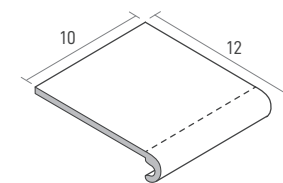

Torello **P17**