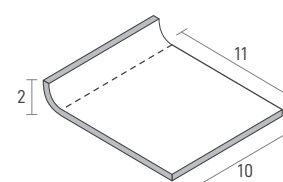

Battistraccio **P17**