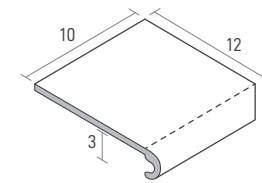

DECORI

FORMATO *SIZE*
20x20 **19**

USTICA

FIORE

USTICA 20x20 cm

i Pezzi Speciali possono avere variazioni di tonalità rispetto alle piastrelle abbinare

PEZZI SPECIALI

London 5x20 **P11**

Unghia 5x5 **P11**

Listello Bombato 3x20 **P9**

Listello Bombato 2x20 **P9**

Torello **P17**

Torello Angolo **P17**

Coprimuro **P21**

Torello Battistraccio SX **P17**

Torello Battistraccio DX **P17**